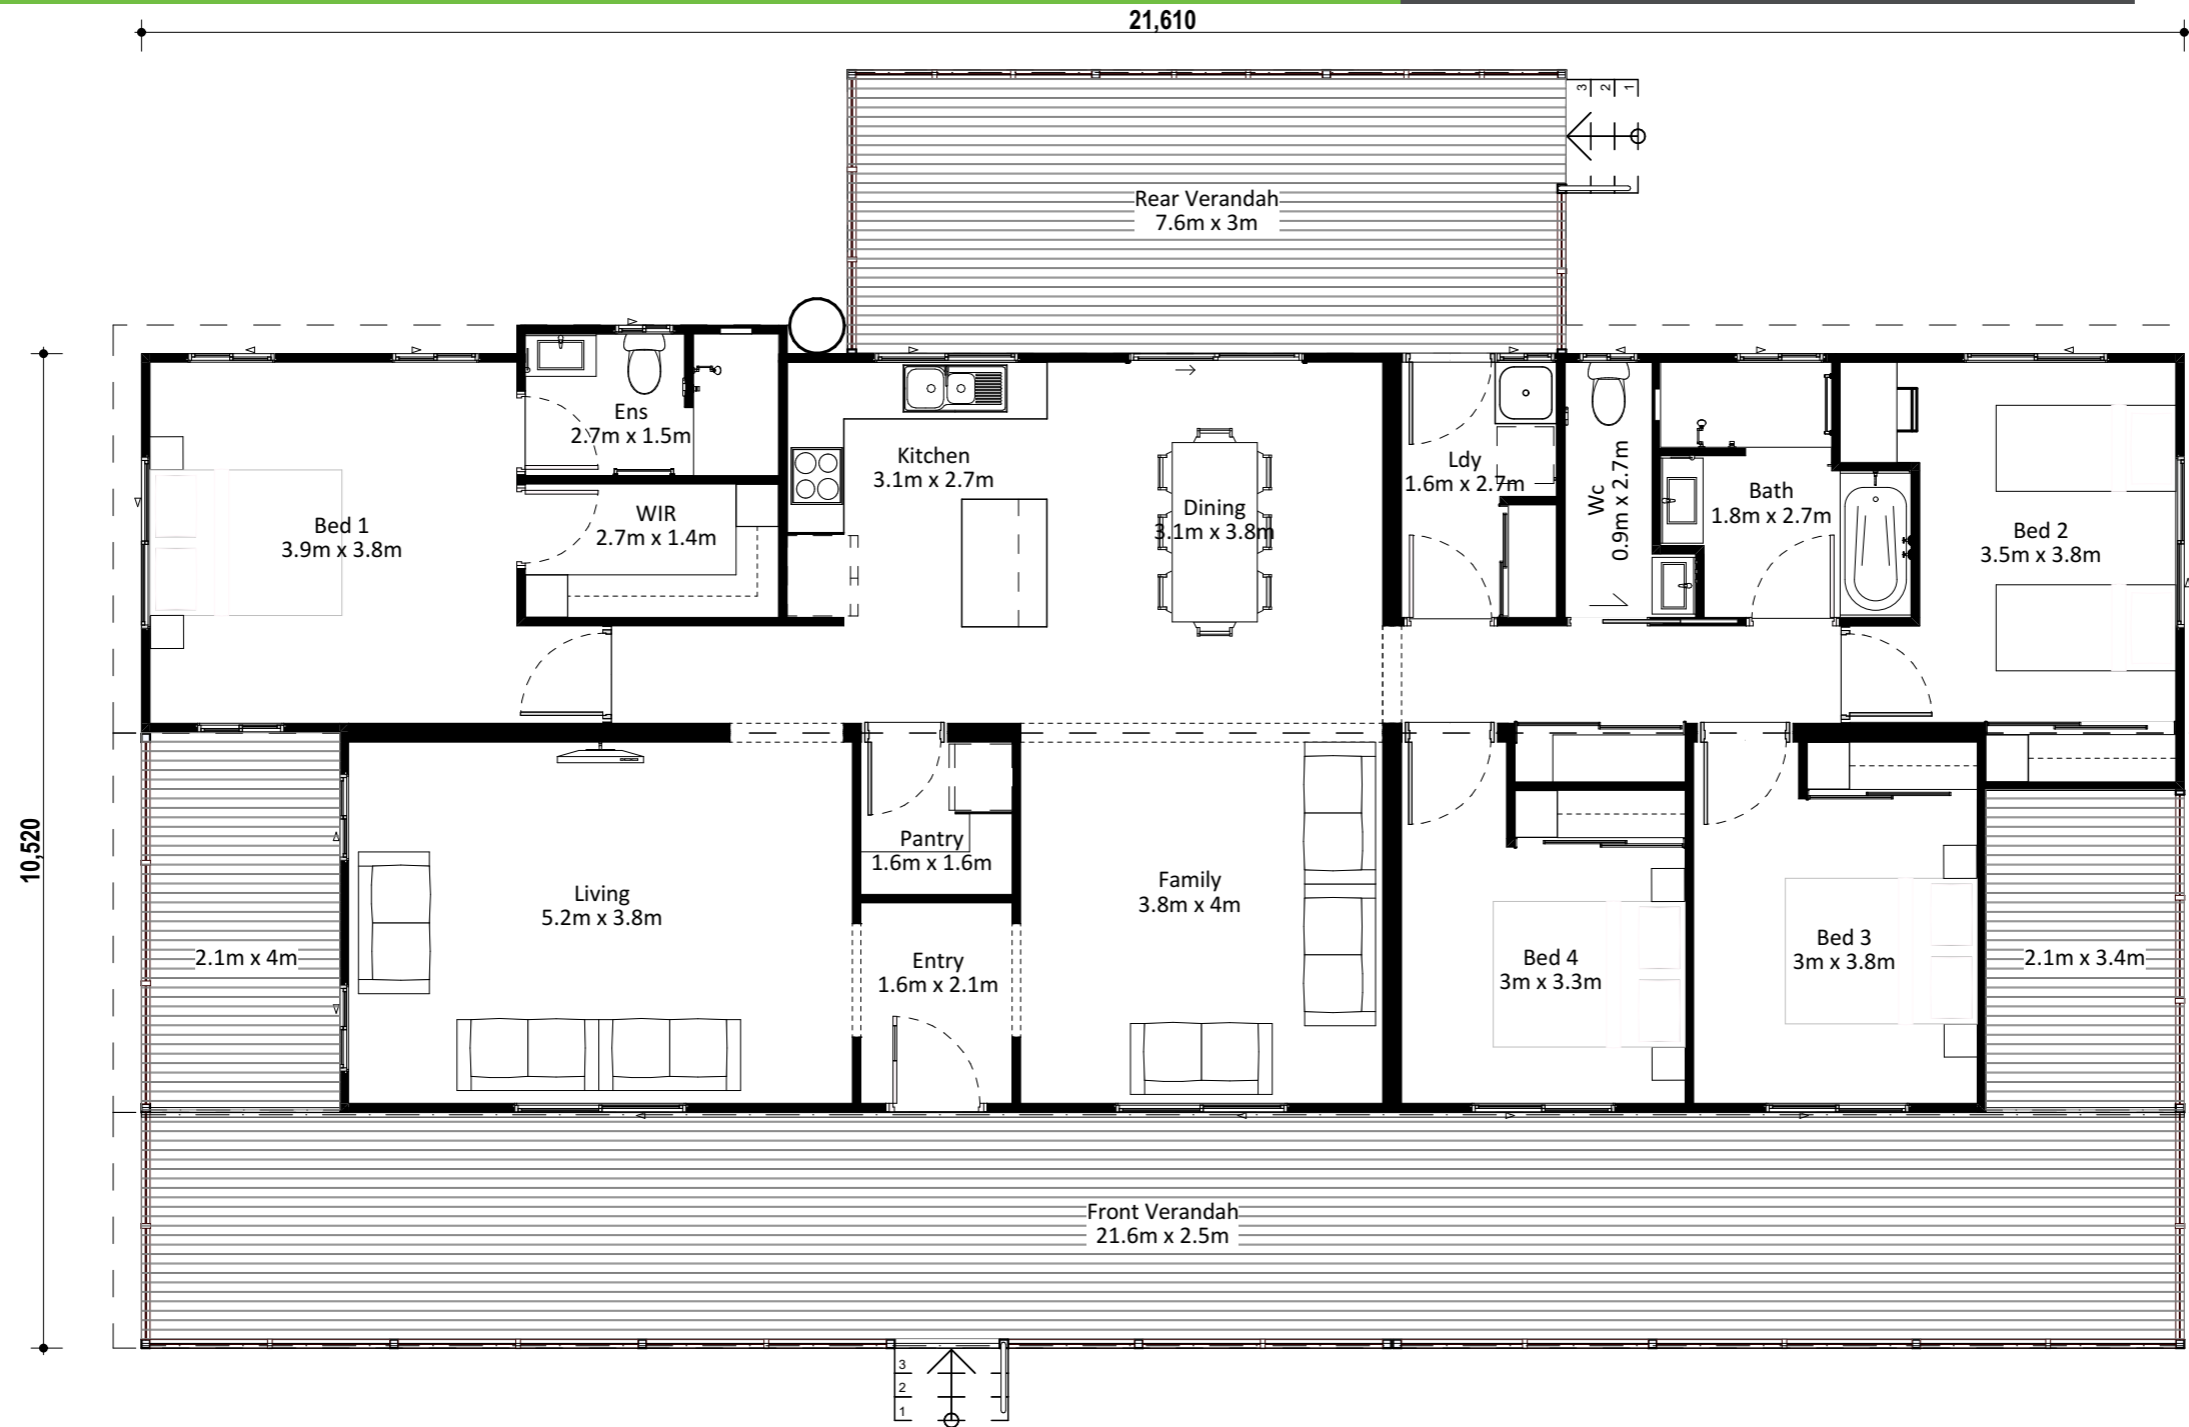

# FLOOR PLAN ARIZONA

## FLOOR AREA

	(m <sup>2</sup> )
INTERNAL	158.59
FRONT VERANDAH	69.61
REAR VERANDAH	22.80
TOTAL	251.00

Freecall 1800 225 224 | [info@ach.net.au](mailto:info@ach.net.au) | [www.ach.net.au](http://www.ach.net.au)